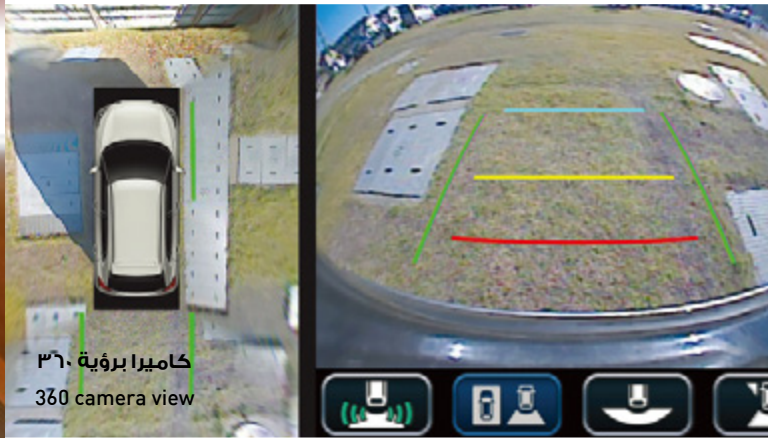

Grandeur Grey Pearl Metallic

Arctic White Pearl

Midnight Black Pearl

BALENO

هاتشباك حصرية

شاشة عرض أمامية
Head up display

شاشة عرض ٩ بوصة
9 inch display screen

كاميرا برؤية ٣٦٠
360 camera view

٦ وسائد هوائية
6 Airbags

المقاعد الخلفية - طي مجزأ مفرد بنسبة ٤٠:٦٠
Rear seats - 60:40 split single-folding

حساسات الركن الخلفي
Rear Parking Sensor